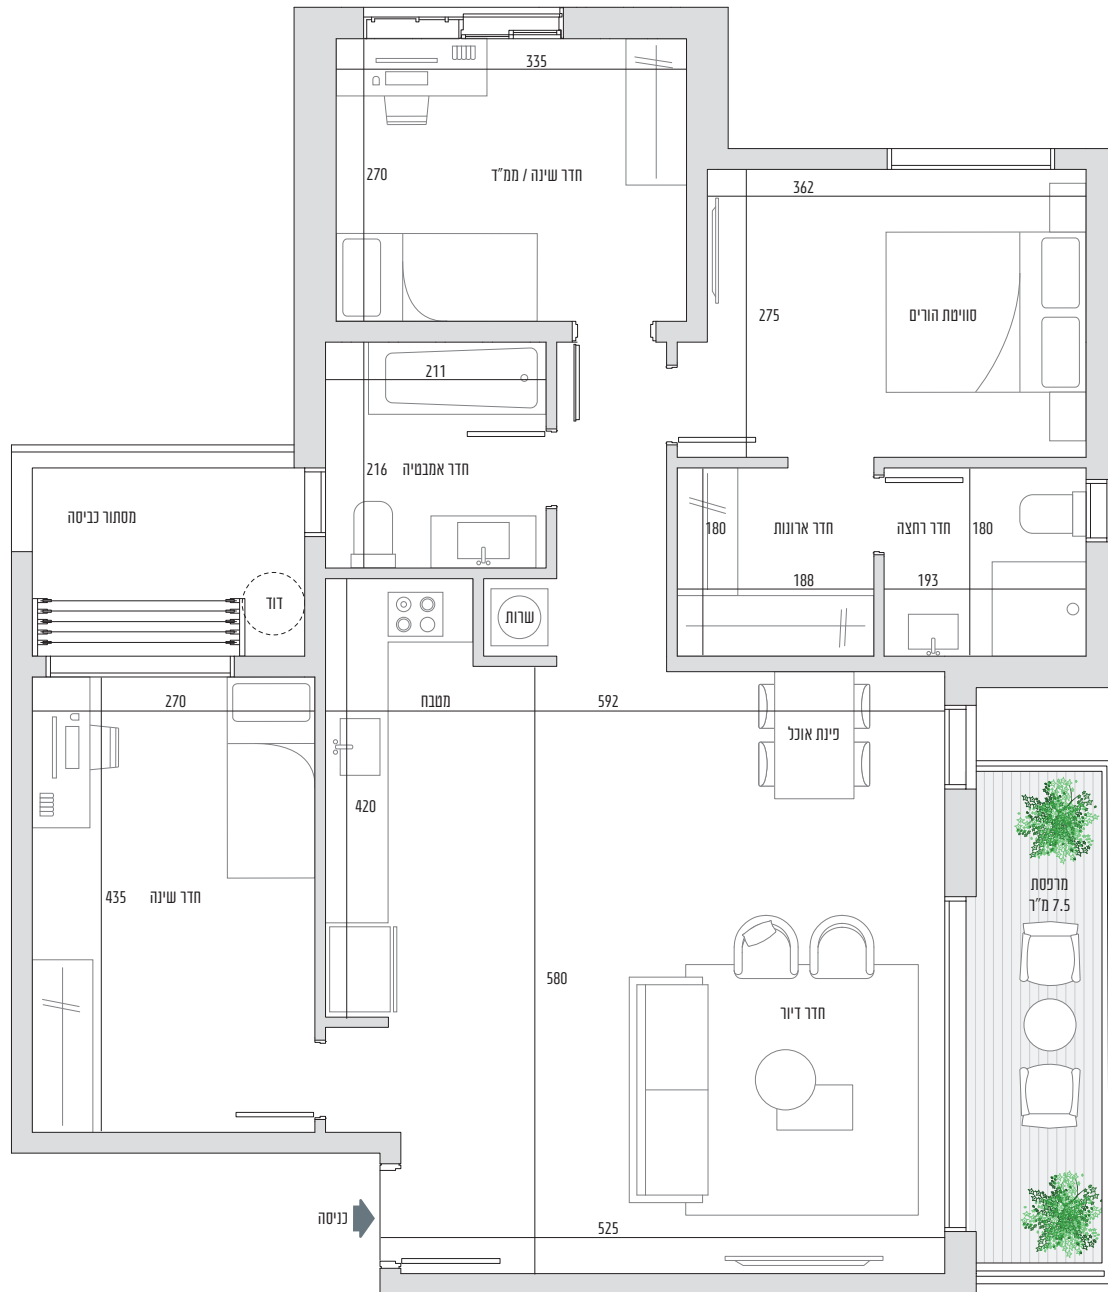

## בן יהודה 70

דירת 4 חדרים, מס' 17,21

קומות 4-5

92.2 מ"ר + מרפסת 7.5 מ"ר

צפון - מזרח

בן יהודה 70