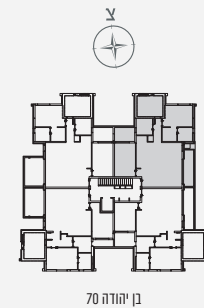

## בן יהודה 70

דירת 4 חדרים, מס' 17,21

קומות 4-5

92.2 מ"ר + מרפסת 7.5 מ"ר

צפון - מזרח

בן יהודה 70