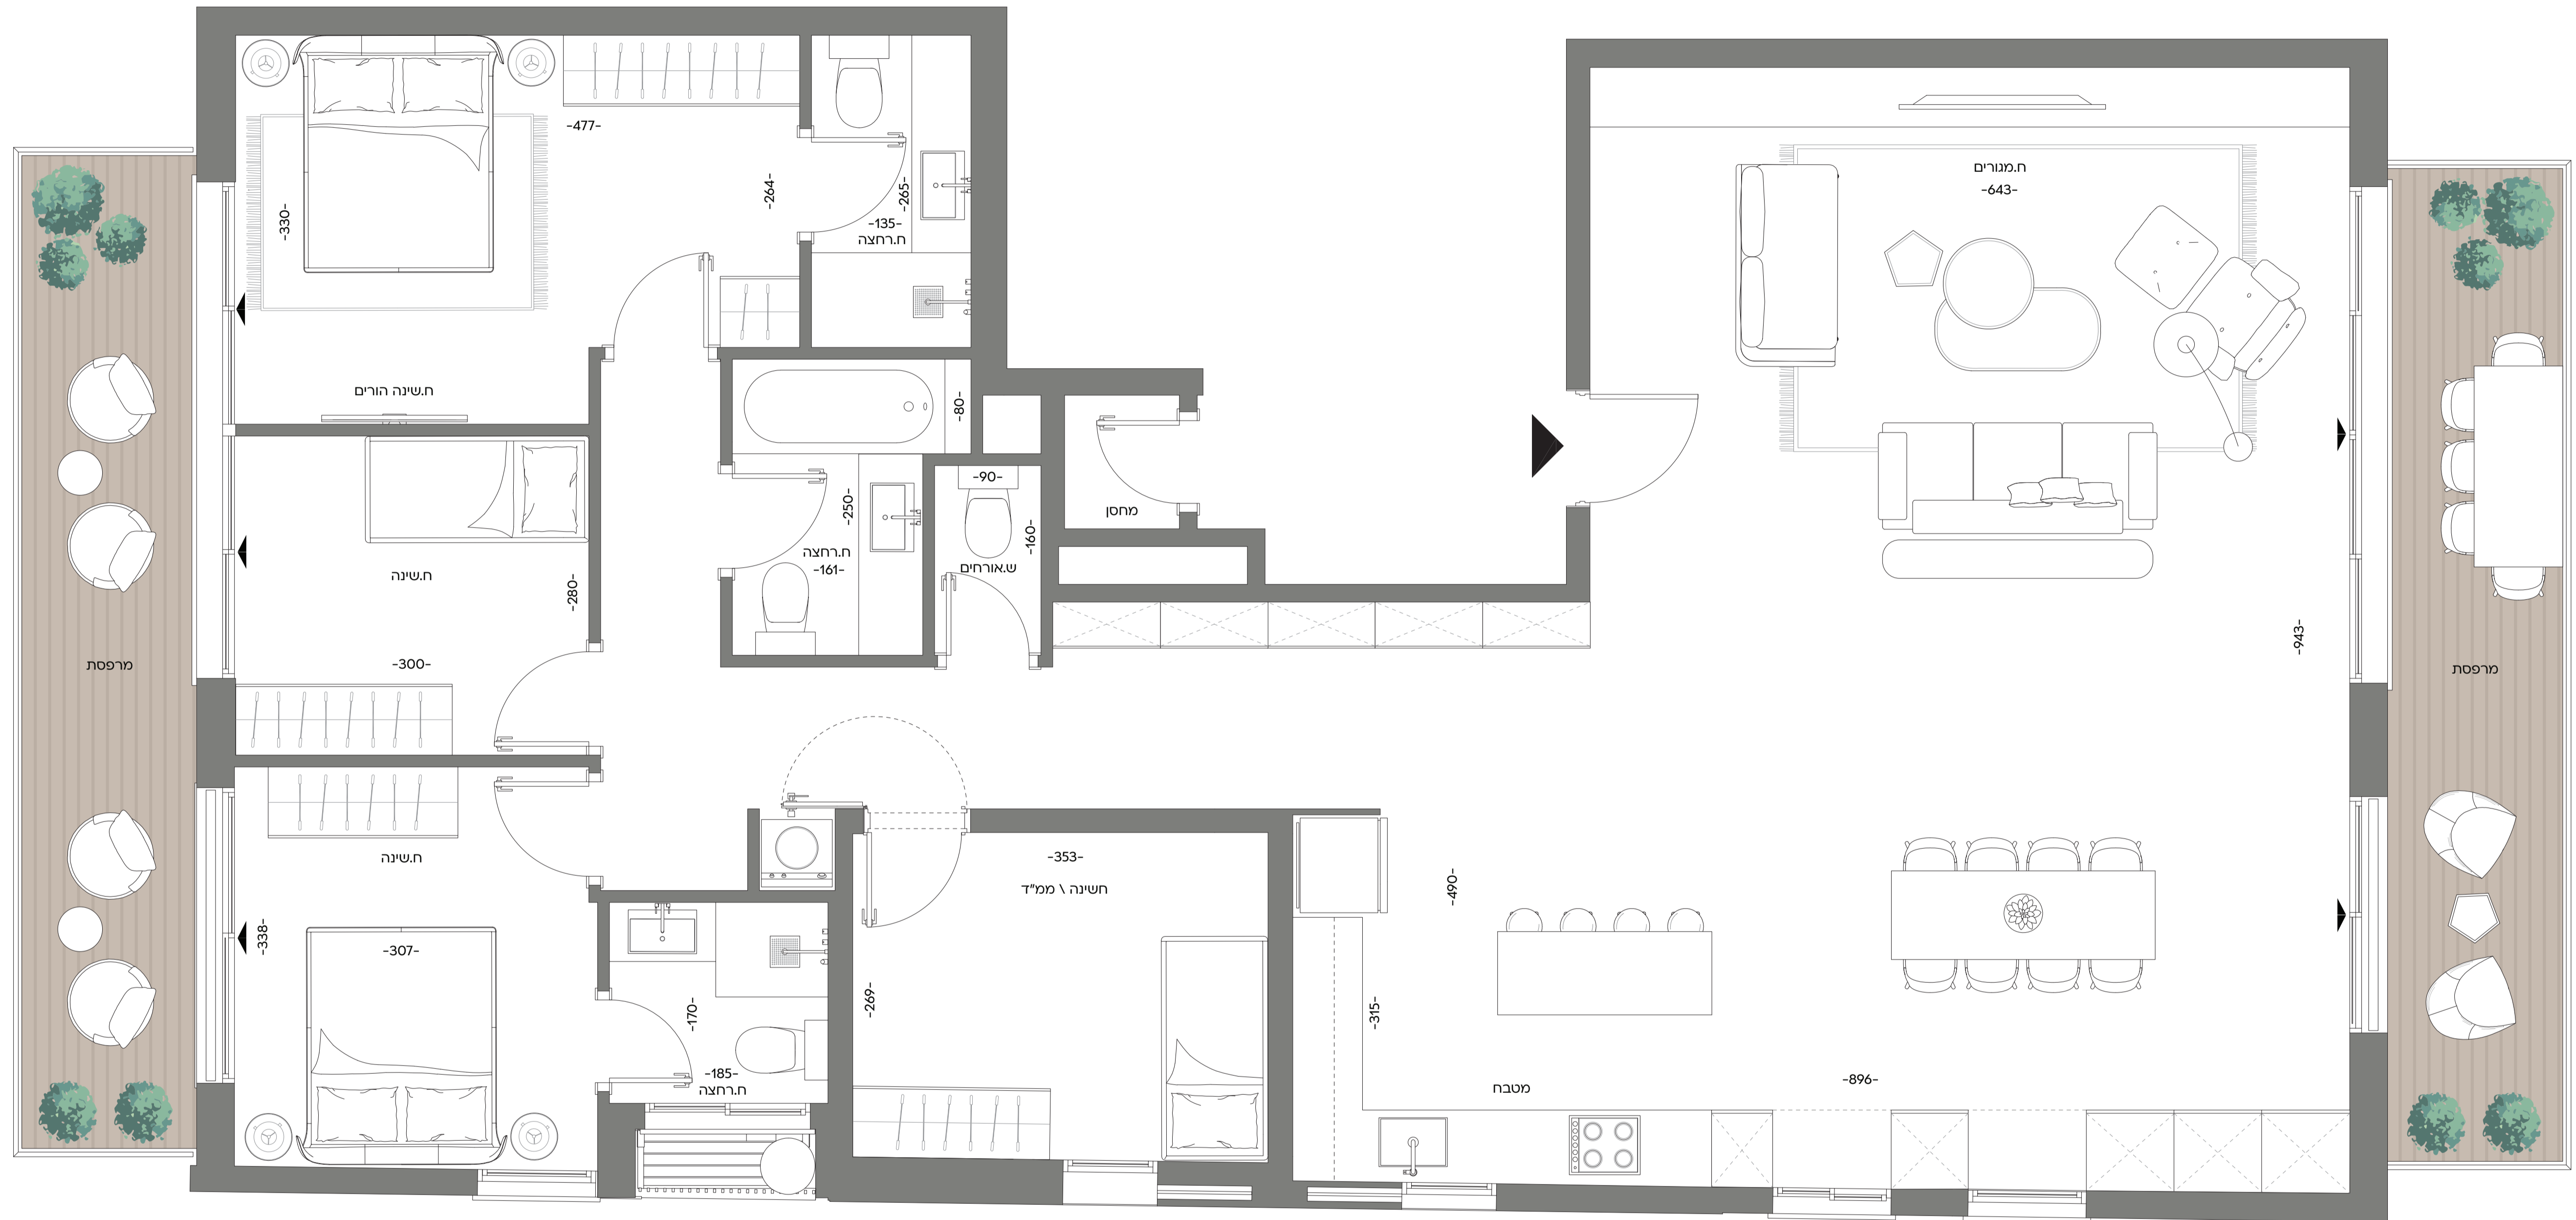

דירות 16,18

קומות: 4,5

5 חדרים

שטח הדירה: כ-161 מ"ר

שטח המרפסות: כ-13 + כ-13 מ"ר

מזרח, צפון, מערב

רחוב זנוויל