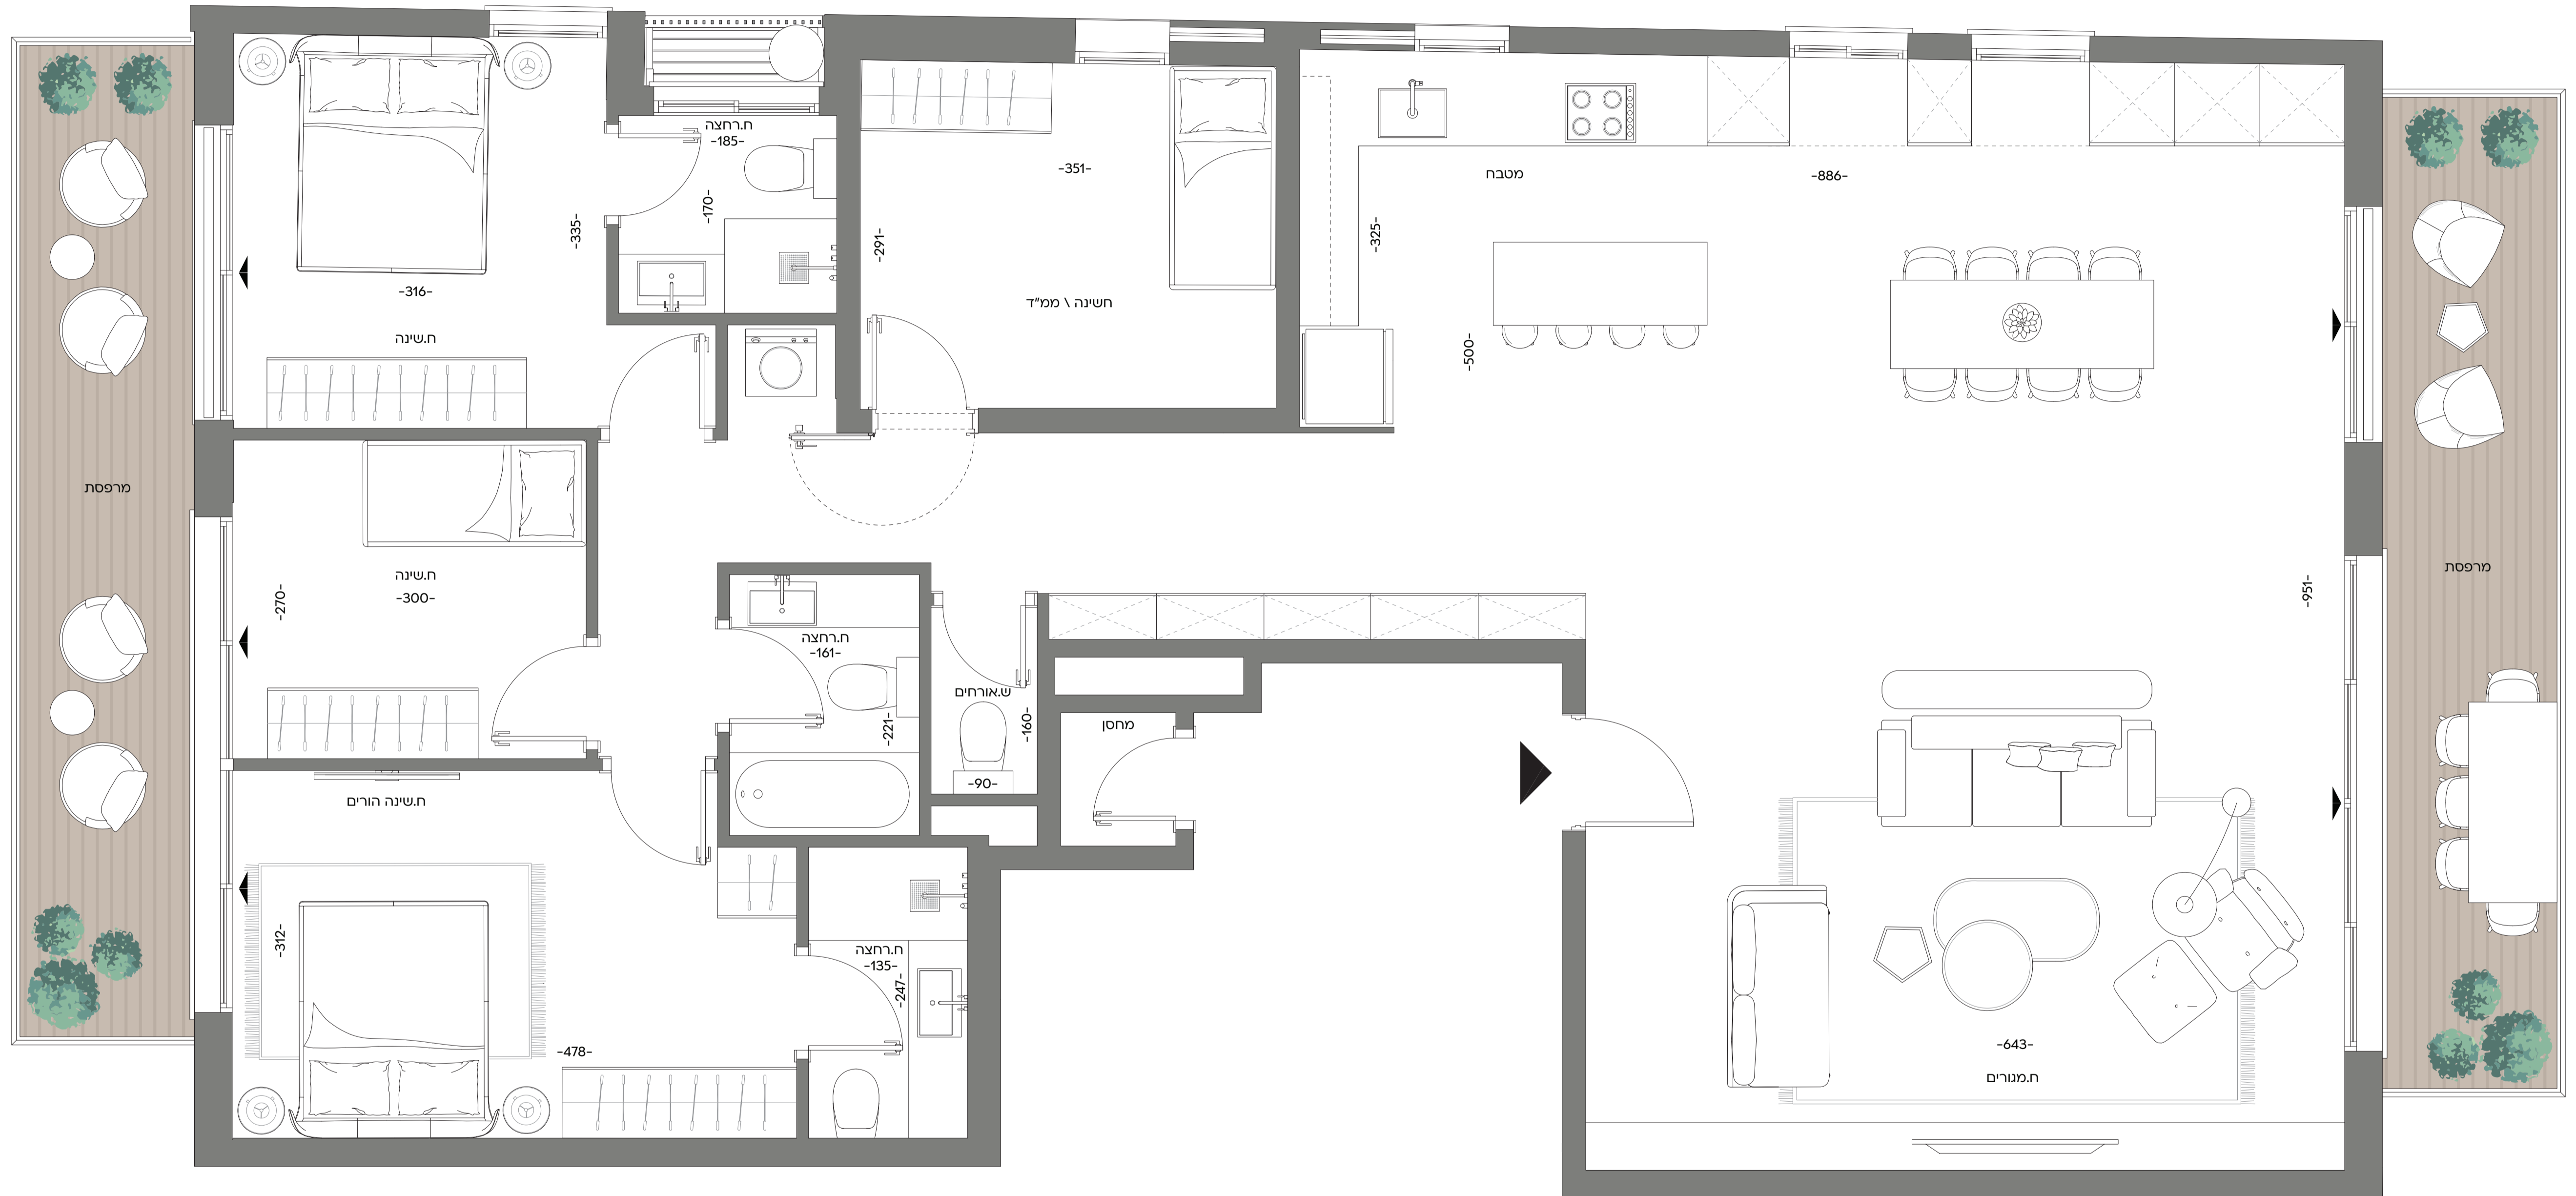

דירות 17,19

קומות: 4,5

5 חדרים

שטח הדירה: כ-159 מ"ר

שטח המרפסות: כ-13 + כ-13 מ"ר

מערב,דרום,מזרח

רחוב זנוויל